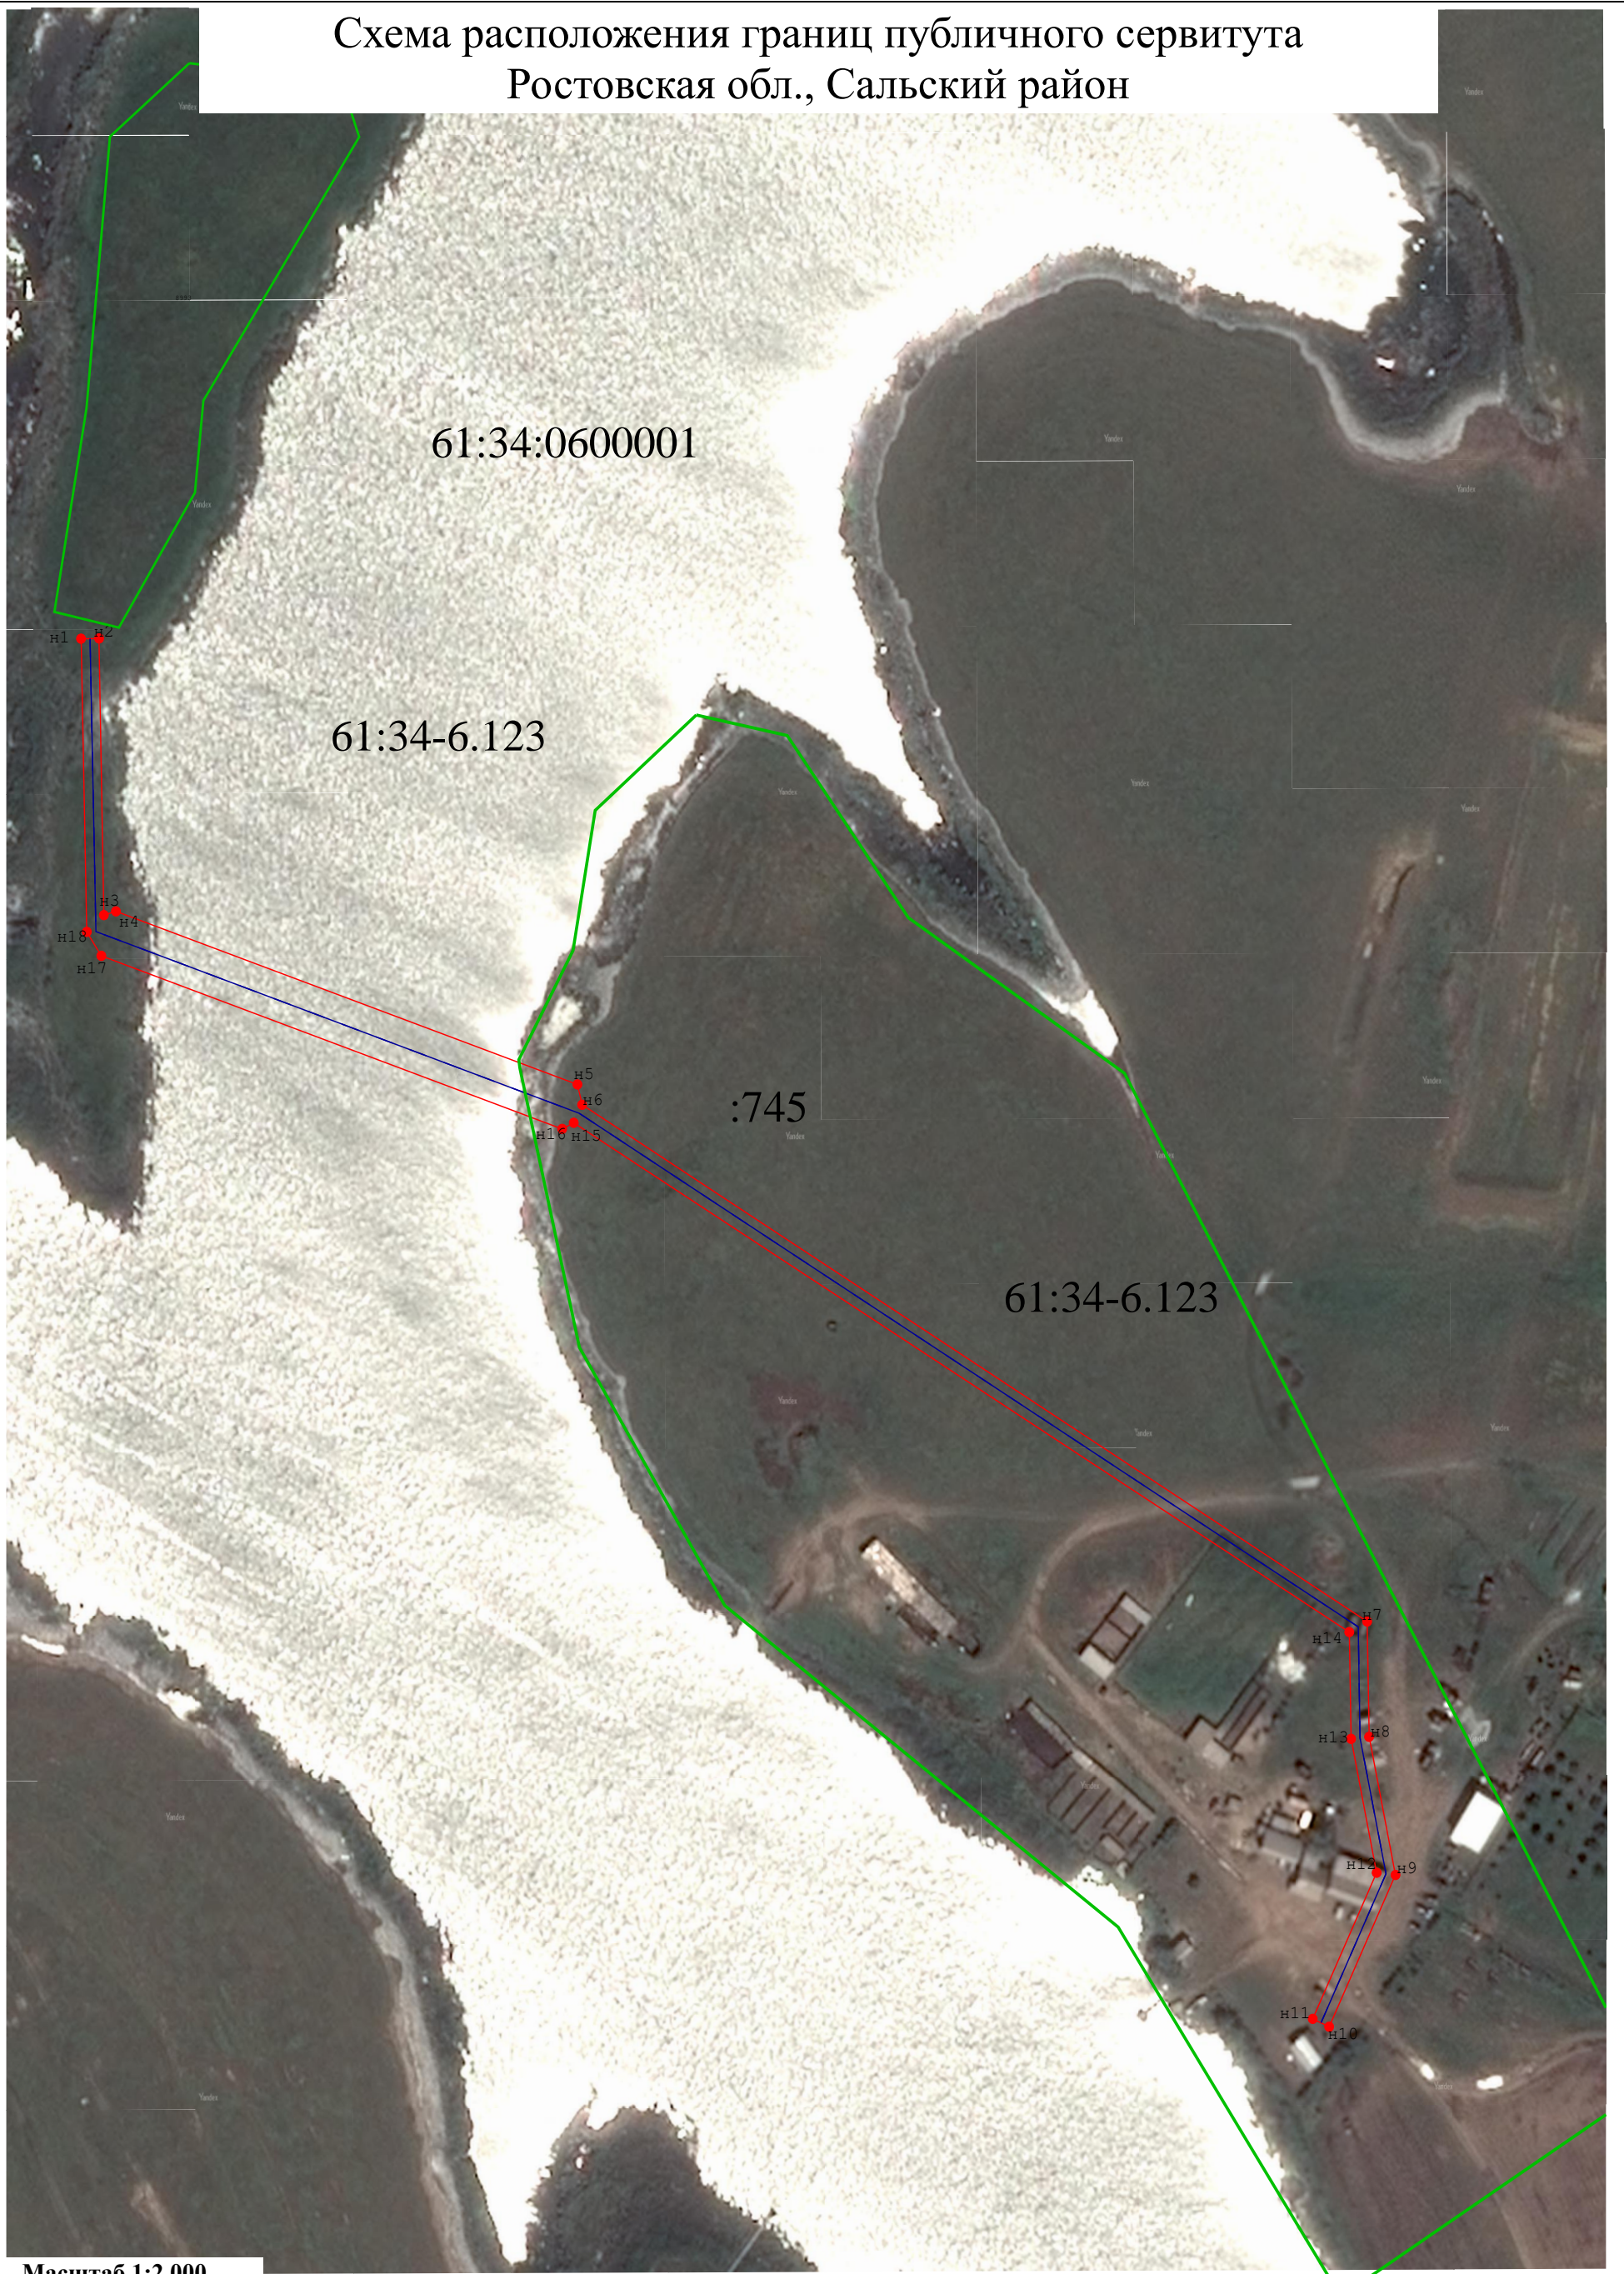

Схема расположения границ публичного сервитута  
Ростовская обл., Сальский район

Масштаб 1:2 000

— :745

—

61:34:0600001  
61:34-6.123